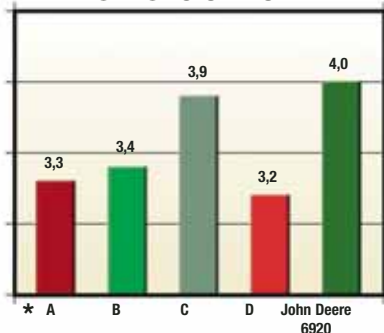

JOHN DEERE 6920: VOTADO EL MEJOR DE SU CATEGORÍA

ESTA ES LA PRUEBA

Tractores John Deere Serie 6020

PUNTUACIÓN TOTAL

Nota: la puntuación es de 1 a 5, con 5 como mejor resultado y 1 como peor.

*Tractor retirado anticipadamente de las pruebas por el fabricante.

Fuente: Farmer's Weekly, Diciembre 3-9, 2004

Recientemente, un grupo de ingenieros independientes de varios países europeos reunió a cinco de los mejores tractores del mercado y realizó con ellos pruebas comparativas durante una semana. Los resultados demostraron lo que muchos propietarios de la serie 6020 de John Deere ya sabían:

- "... el mayor incremento de potencia bajo carga (18 CV) ..."
- "... Con la máxima potencia a la barra de tiro, el 6920 es el modelo que mejor aprovecha el combustible – un factor muy importante en trabajos pesados."
- "Facilidad de manejo: la transmisión infinitamente variable de John Deere es fácilmente manejable por operadores sin experiencia en ordenadores ni electrónica."
- "El 6920 resulta sobresaliente por su economía de funcionamiento, peso reducido y facilidad de manejo. El funcionamiento de la transmisión infinitamente variable de Deere aporta el 90% de la funcionalidad de los otros tractores con el 20% de esfuerzo del operador. ¿Porqué los demás tractores no pueden manejarse con tanta facilidad?"