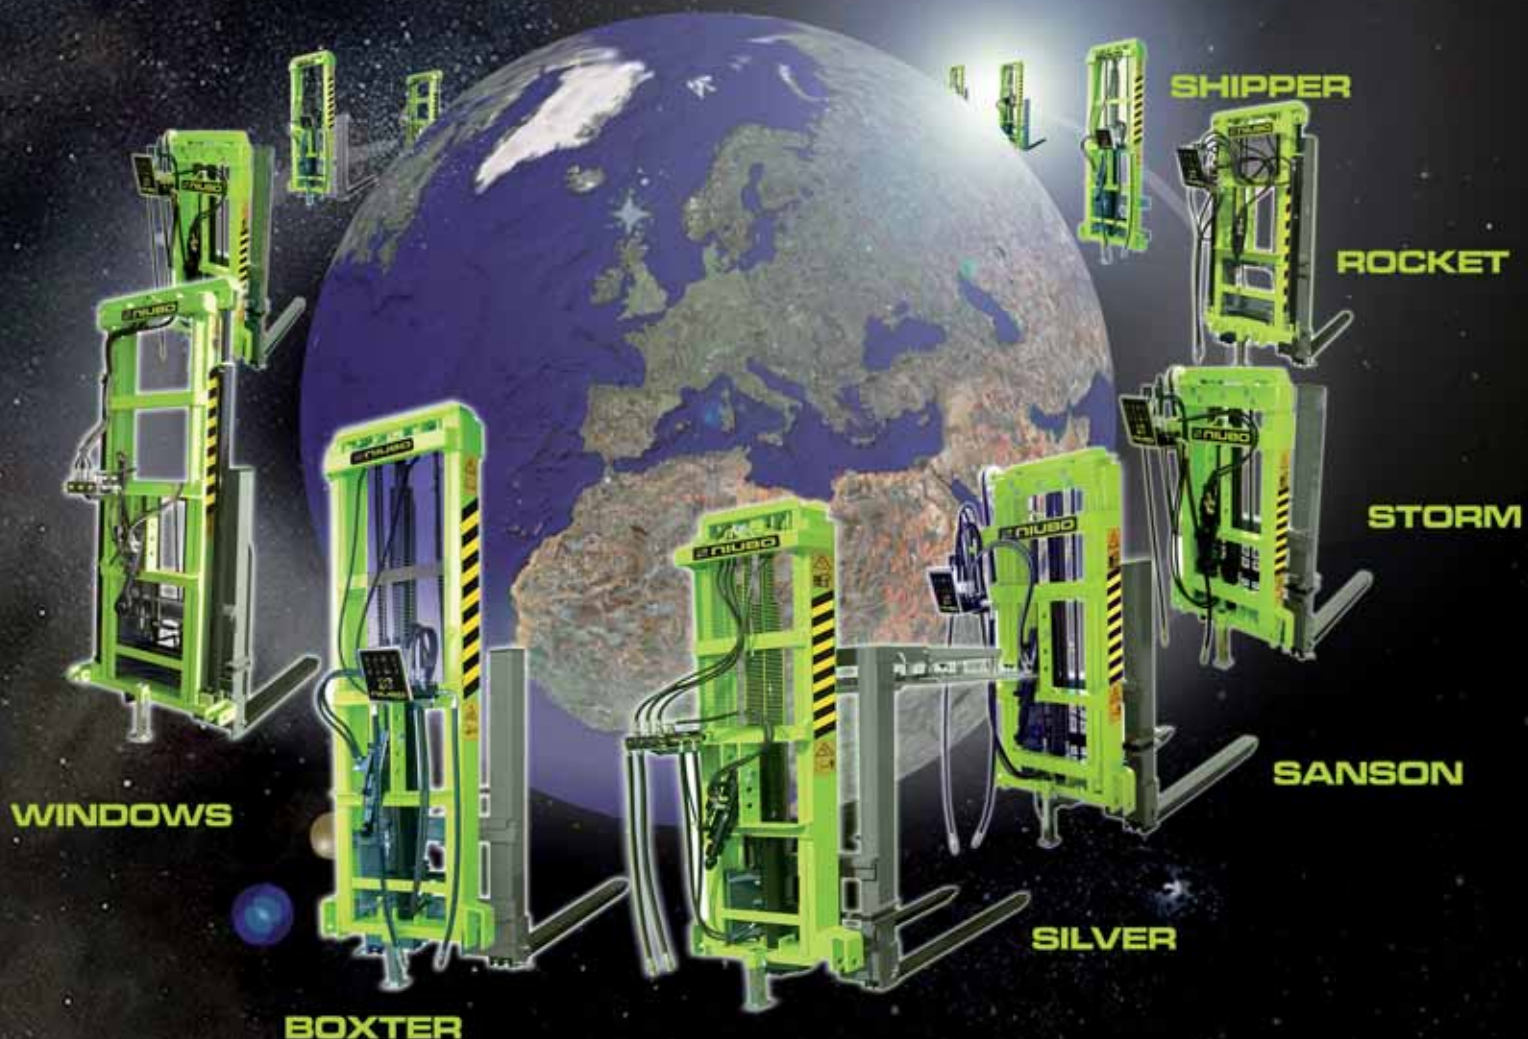

ELEVADORES - FORK LIFT

ELEVANDO EL MUNDO

Ctra. N-240, Km 74'300 - 25430 Juneda (Lleida)

Tel. +34 973 150 331 - Fax +34 973 151 552 - M3vil +34 646 229 191

info@niubo.info - www.niubo.info